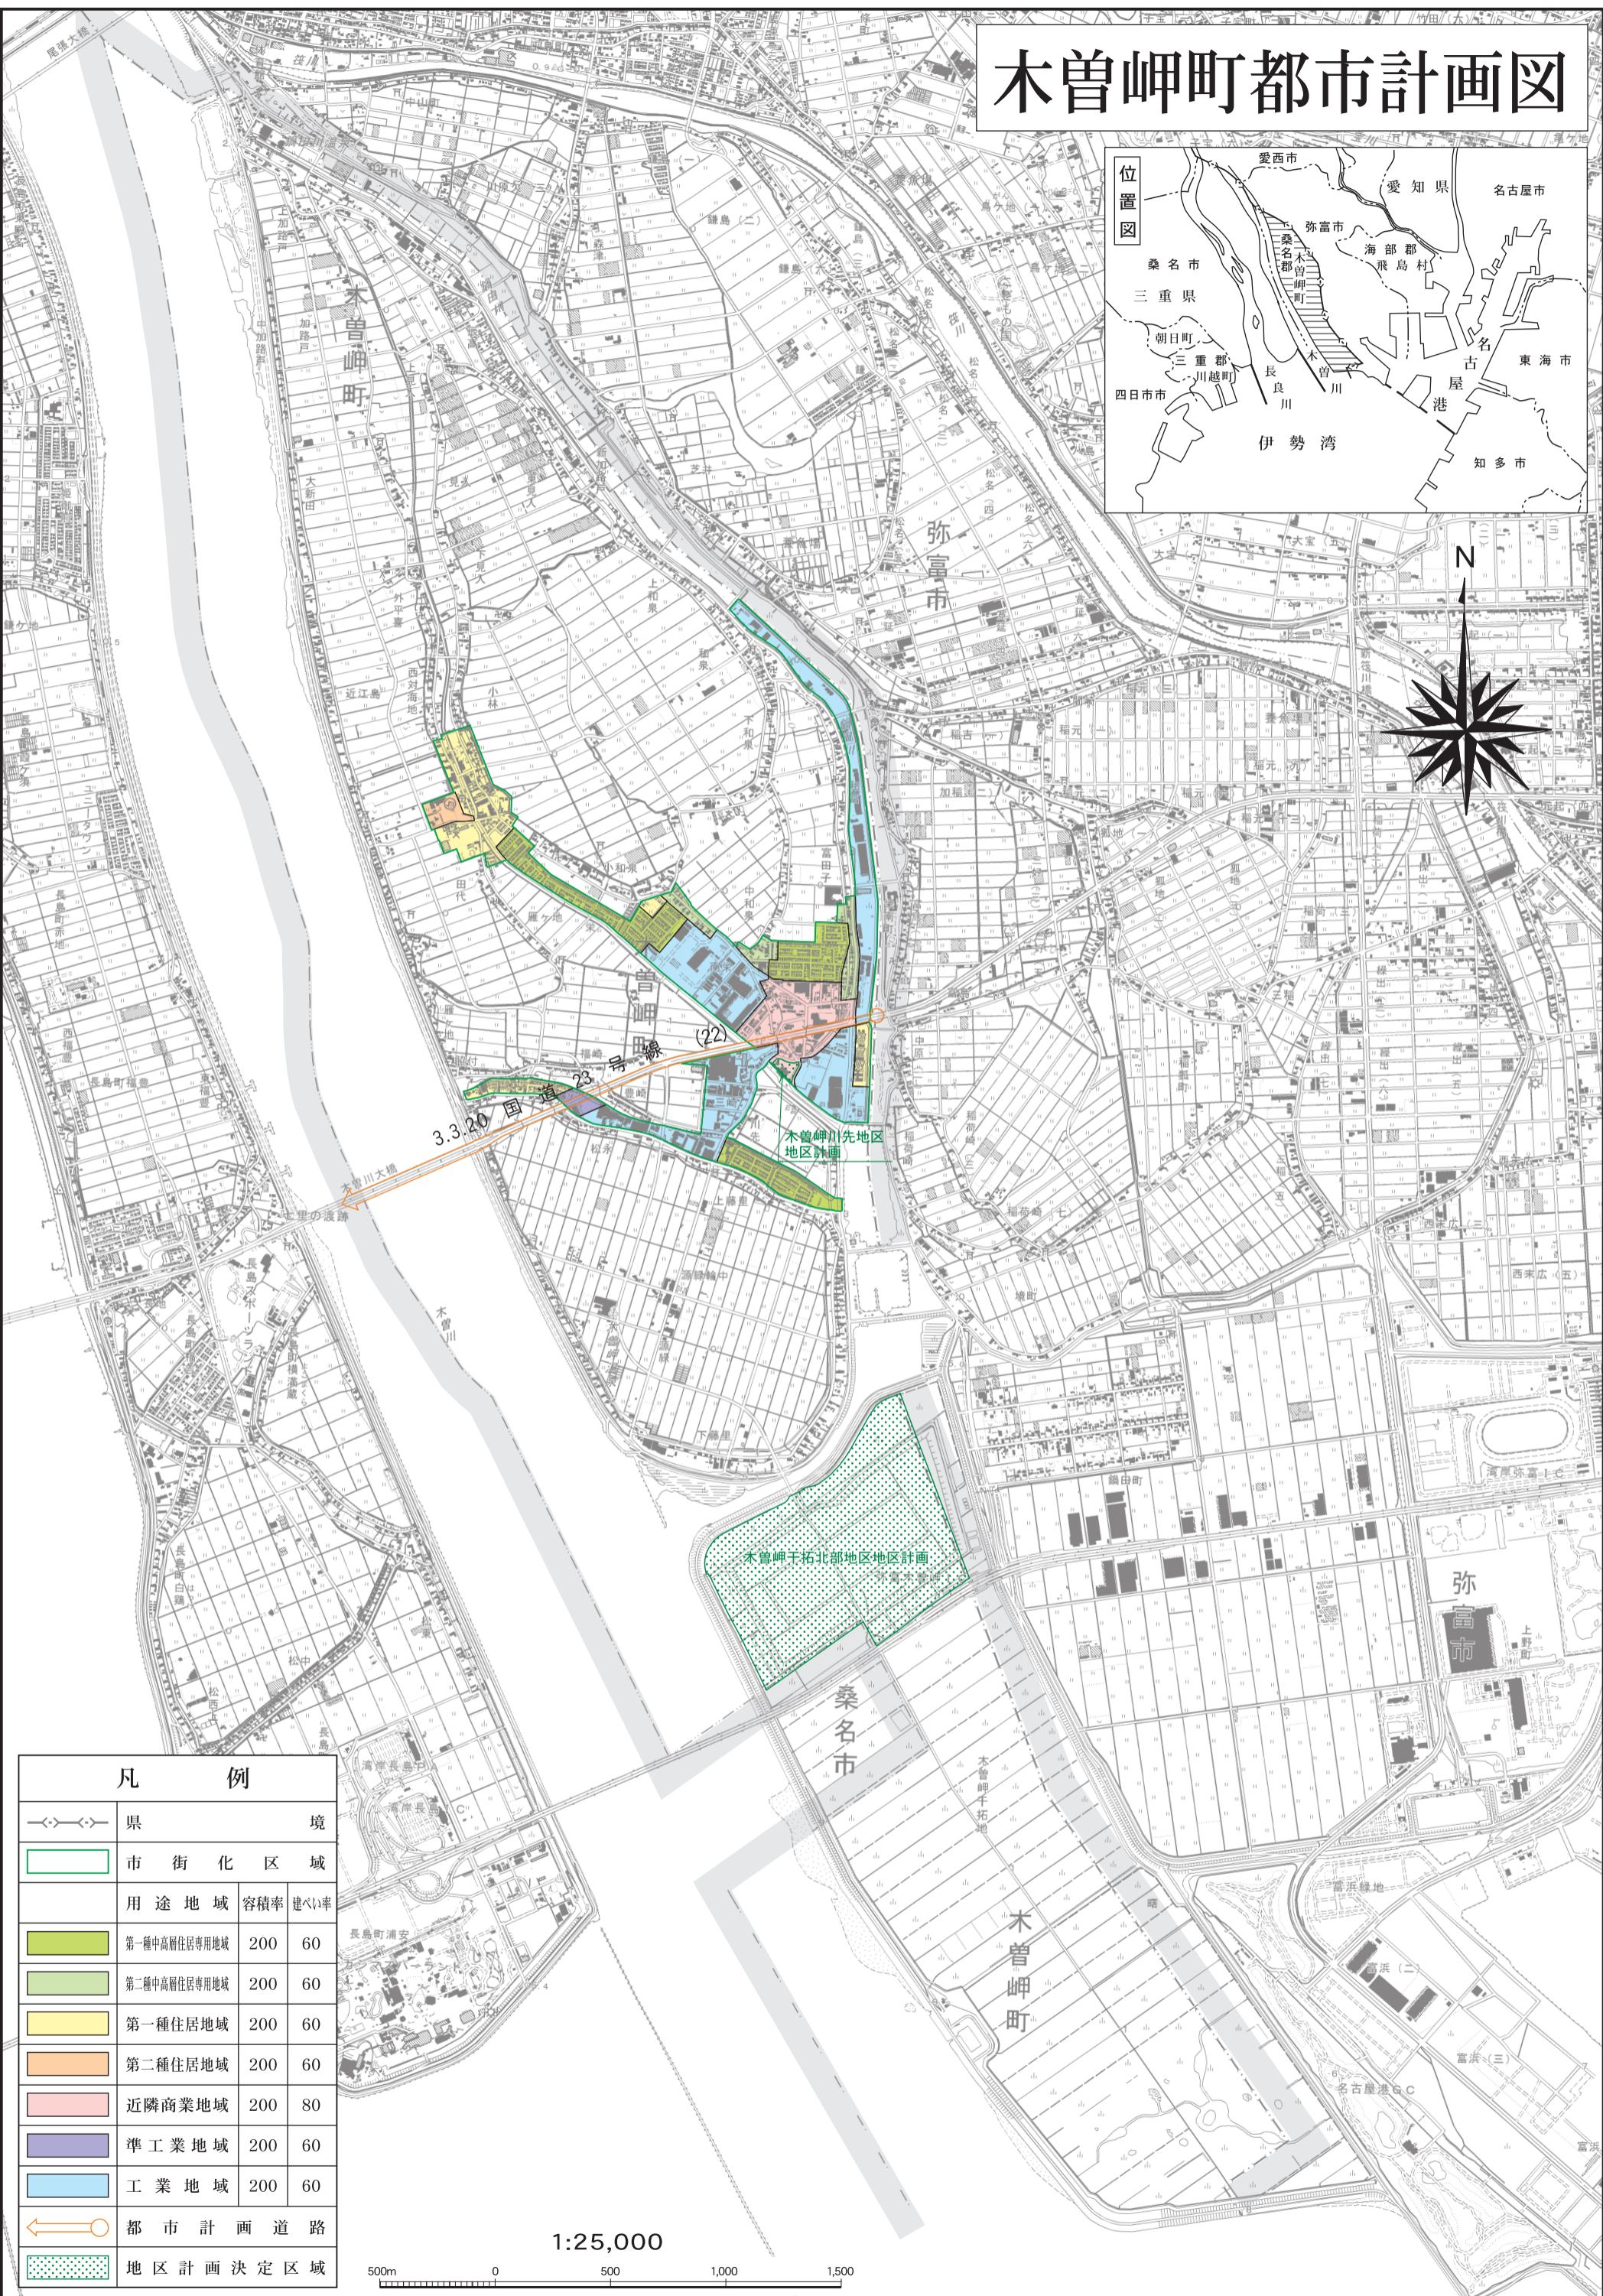

# 木曾岬町都市計画図

凡 例			
	県 境		
	市 街 化 区 域		
	用 途 地 域	容 積 率	建 ぺ 率
	第一種中高層住居専用地域	200	60
	第二種中高層住居専用地域	200	60
	第一種住居地域	200	60
	第二種住居地域	200	60
	近隣商業地域	200	80
	準工業地域	200	60
	工業地域	200	60
	都 市 計 画 道 路		
	地 区 計 画 決 定 区 域		