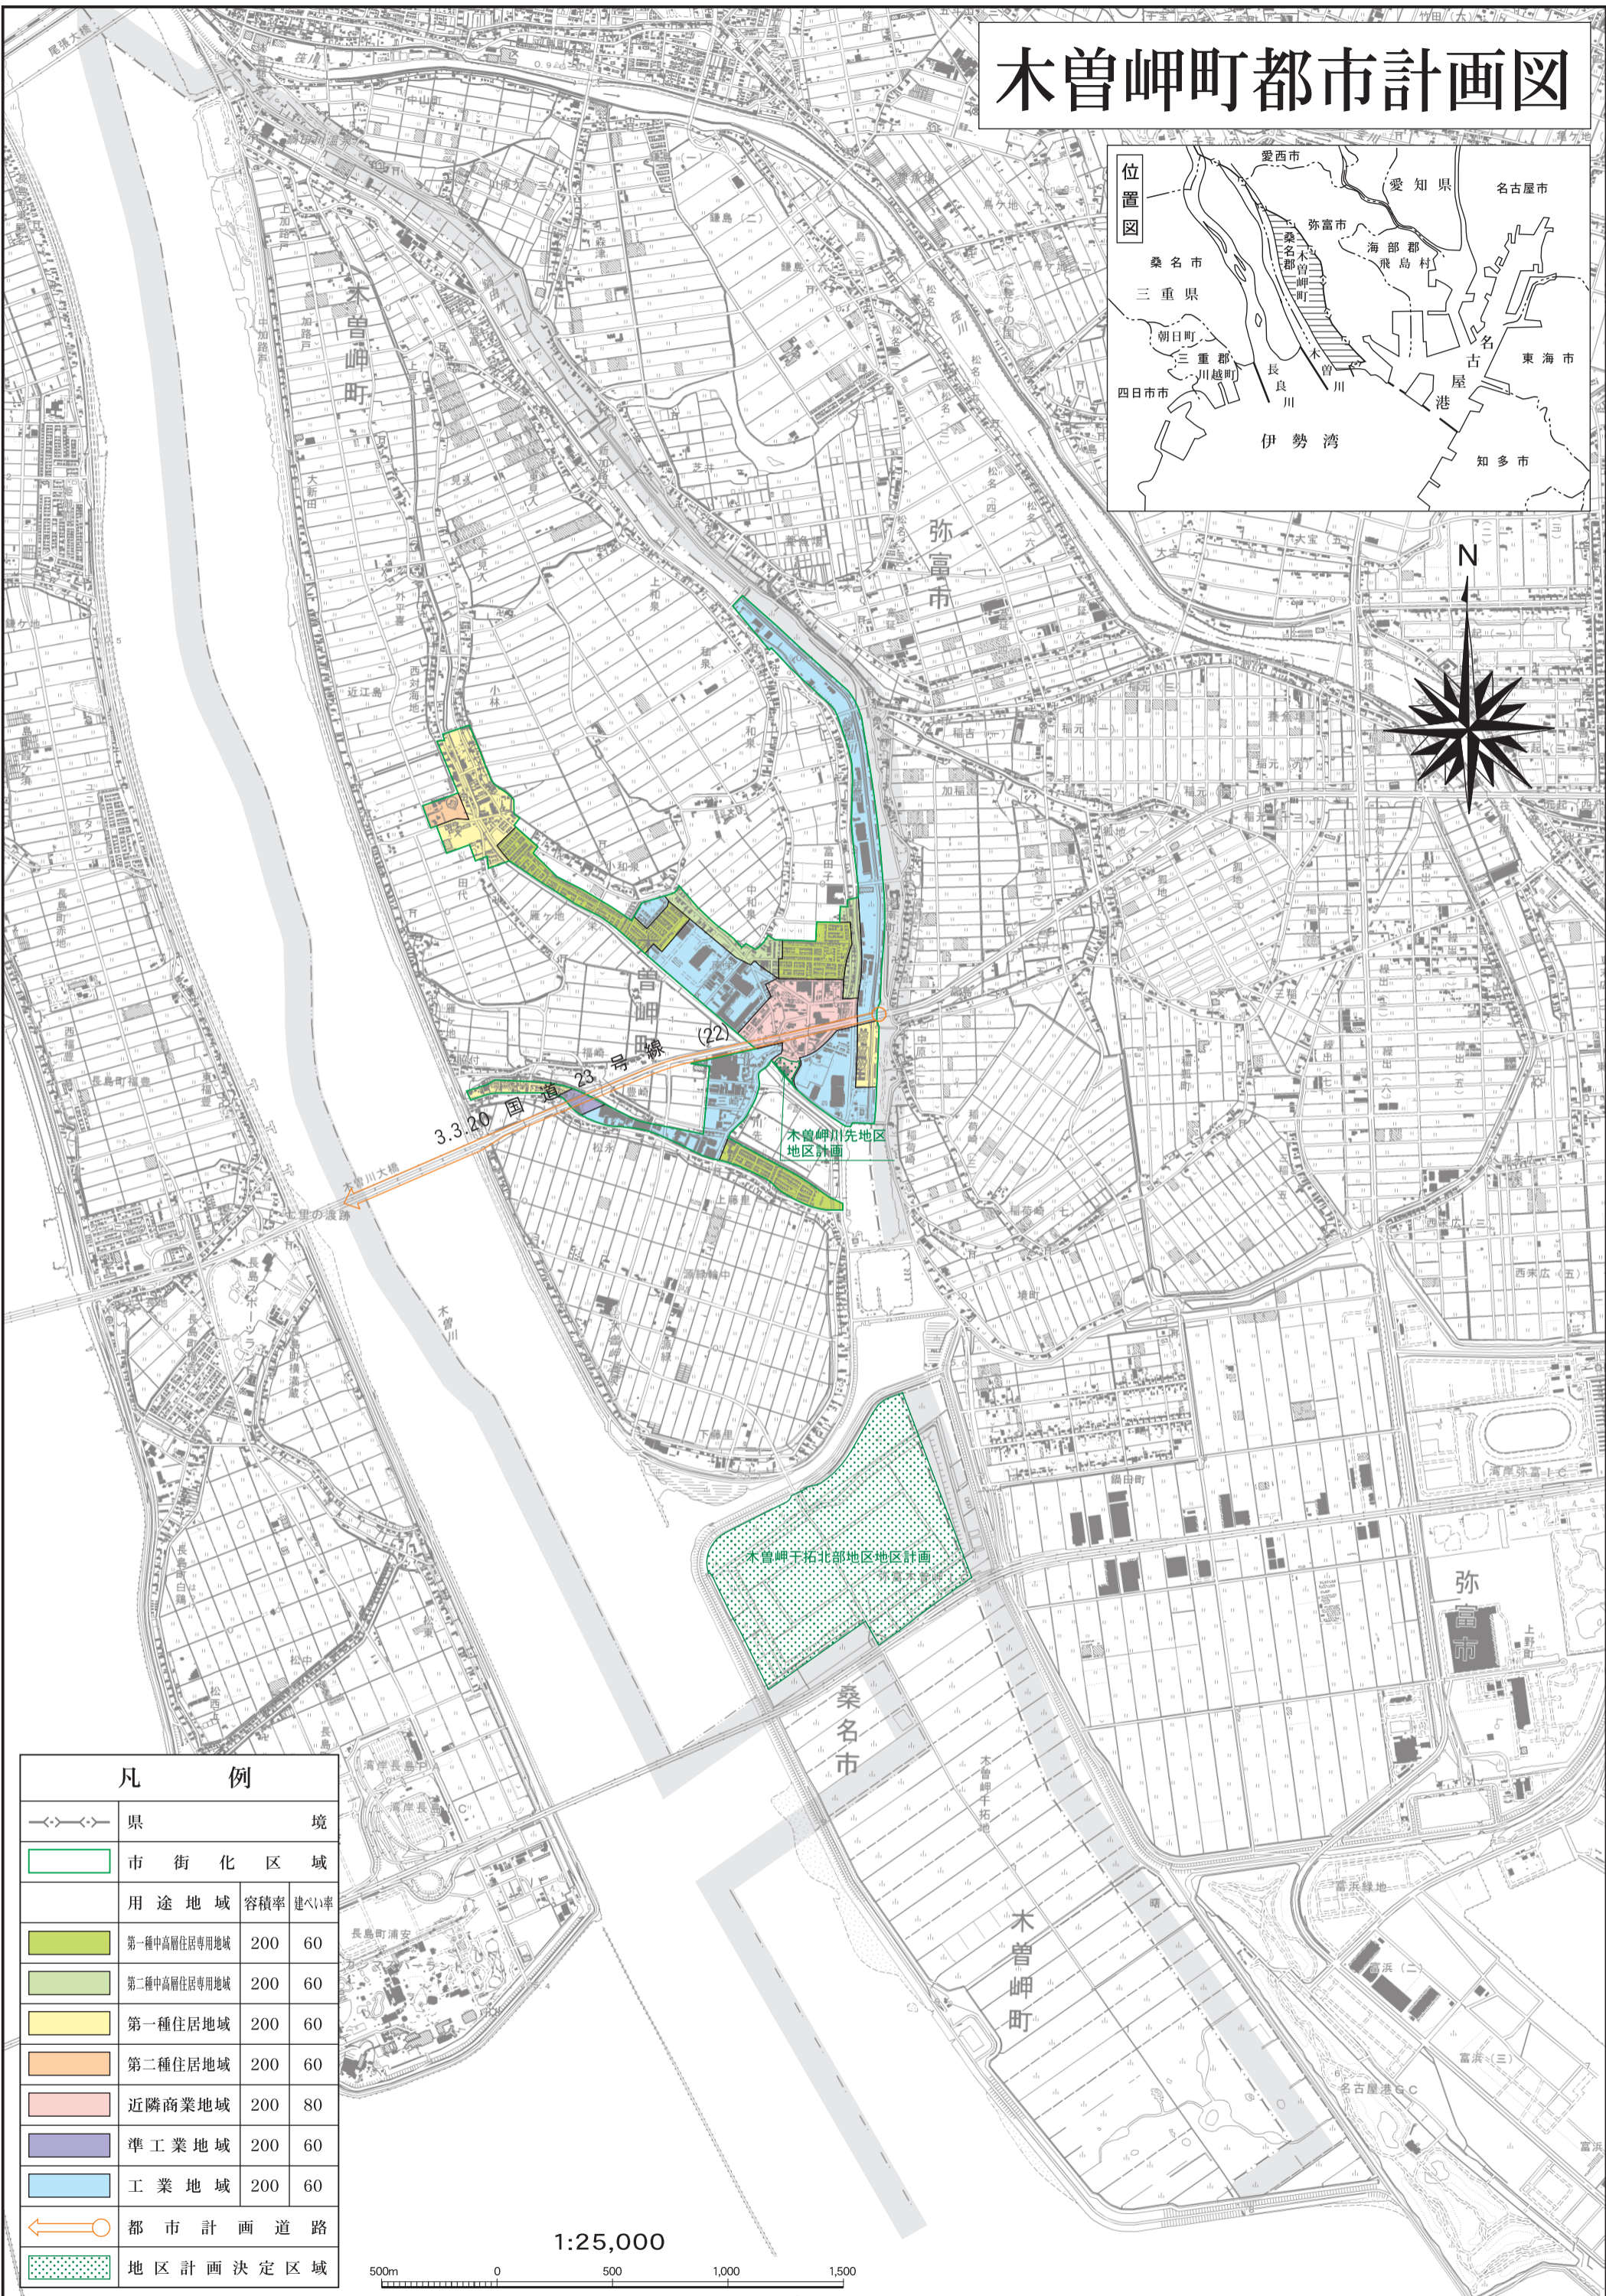

# 木曾岬町都市計画図

凡 例		境	
	県		
	市 街 化 区 域		
	用 途 地 域	容 積 率	建 ぺ 率
	第一種中高層住居専用地域	200	60
	第二種中高層住居専用地域	200	60
	第一種住居地域	200	60
	第二種住居地域	200	60
	近隣商業地域	200	80
	準工業地域	200	60
	工業地域	200	60
	都 市 計 画 道 路		
	地 区 計 画 決 定 区 域		

1:25,000

「この地図は、国土地理院長の承認を得て、同院発行の電子地形図 25000 を複製したものである。(承認番号 平30情複、第1164号)」